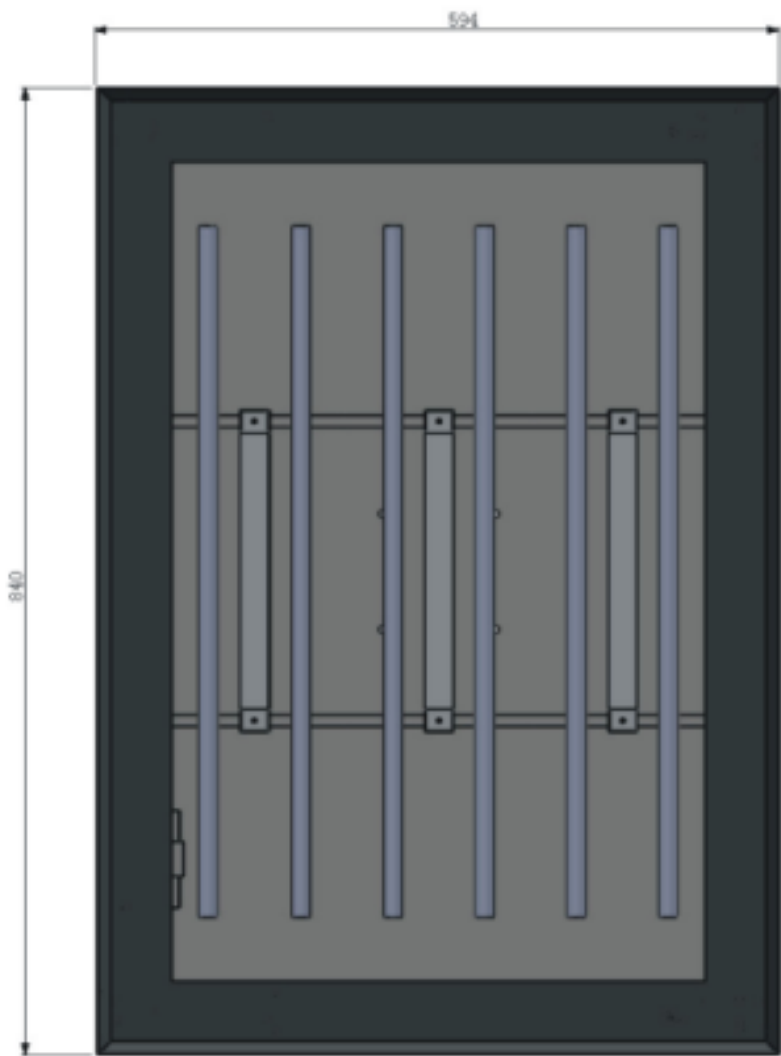

Základní technické údaje Citylight rollbox - Slim A1

Rozměr Citylightu (mm):	594(š) x 841(v) včetně rámu
Rozměr reklamní plochy (mm):	534(š) x 781(v) / 0,42 m²
Rozměr vizuelní plochy (mm):	504(š) x 751(v)
Počet reklamních plakátů (ks):	3
Celková hmotnost (kg)	14 (28,0kg/m²)
Provedení:	rám je vyroben ze speciálních hliníkových slitin, vizuelní plocha je osazena 4mm tvrzeným sklem
Otočný mechanismus:	otáčení reklamních motivů zajišťuje krokový motor s převodovkou, ovládán řídicí jednotkou, o výkonu 15W (2 motory)
Provoz:	pro maximální životnost je doporučena provozní doba 14 - 16 hodin denně
Napájení:	napětí 230V, frekvence 50Hz příkon 100W
Ovětlení:	vlastní, zářivky T4 (18W/ks)
Funkce:	Ochrana proti zkratu, voděodolnost, nastavení času zapnutí a vypnutí 4 rychlosti rolování
Umístění:	indoor (vnitřní), na zeď
Další velikosti:	A2, A3

Ceník:

Počet kusů:	Cena v Kč / kus:	Sleva v Kč / kus:	Sleva v Kč / celkem:	Sleva v %:	Cena v Kč / celkem:
1	19.850	0	0	0	19.850
2	19.255	595	1.190	3	38.510
3	18.860	990	2.970	5	56.580
4	18.460	1.390	5.560	7	73.840
5	18.065	1.785	8.925	9	90.325
6	17.470	2.380	14.280	12	104.820

Ceny jsou uvedeny bez DPH