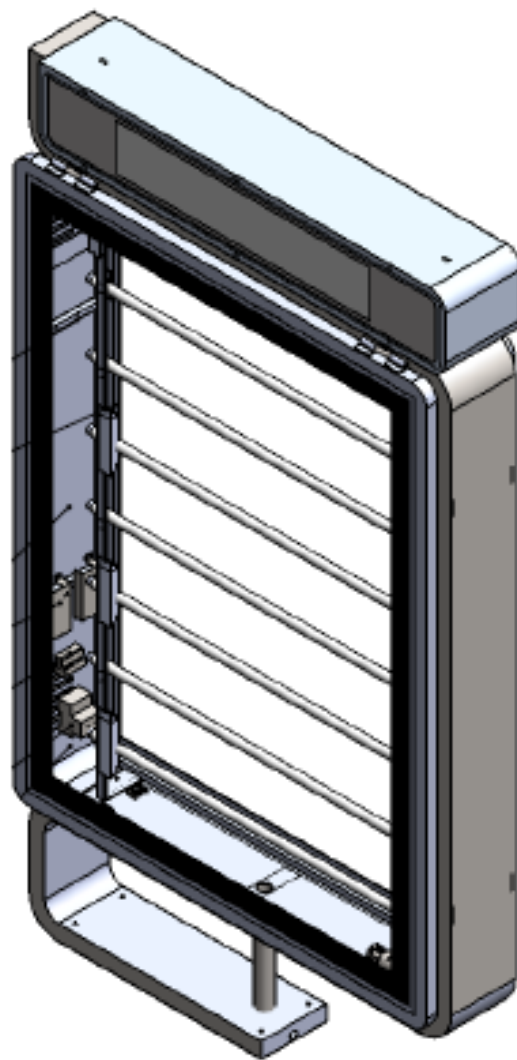

Základní technické údaje Citylight rollbox - double

Rozměr Citylightu (mm):	1450(š) x 2580(v) včetně rámu
Rozměr reklamní plochy (mm):	1290(š) x 1734(v) / 2,24 m²
Rozměr vizuelní plochy (mm):	1230(š) x 1680(v)
Počet reklamních plakátů (ks):	6
Celková hmotnost (kg)	221,0 (59,1kg/m²)
Provedení:	rám je vyroben z 1.5 válcovaných ocelových plechů, vizuelní plocha je osazena 3mm PC deskou
Otočný mechanismus:	otáčení reklamních motivů zajišťuje krokový motor s převodovkou, ovládán řídicí jednotkou, o výkonu 30W (2 motory)
Provoz:	pro maximální životnost je doporučena provozní doba 14 - 16 hodin denně
Napájení:	napětí 230V, frekvence 50Hz příkon 100W
Ovětlení:	vlastní, 4ks T8 zářivka (30W/ks)
Funkce:	Ochrana proti zkratu, voděodolnost, nastavení času zapnutí a vypnutí 4 rychlosti rolování
Umístění:	Outdoor (venkovní) a indoor (vnitřní), do země

Ceník:

Počet kusů:	Cena v Kč / kus:	Sleva v Kč / kus:	Sleva v Kč / celkem:	Sleva v %:	Cena v Kč / celkem:
1	82.650	0	0	0	82.650
2	80.170	2.480	4.960	3	160.340
3	78.520	4.130	12.390	5	235.560
4	76.865	5.785	23.140	7	307.460
5	75.215	7.435	37.175	9	376.075
6	72.735	9.915	59.490	12	436.410

Ceny jsou uvedeny bez DPH