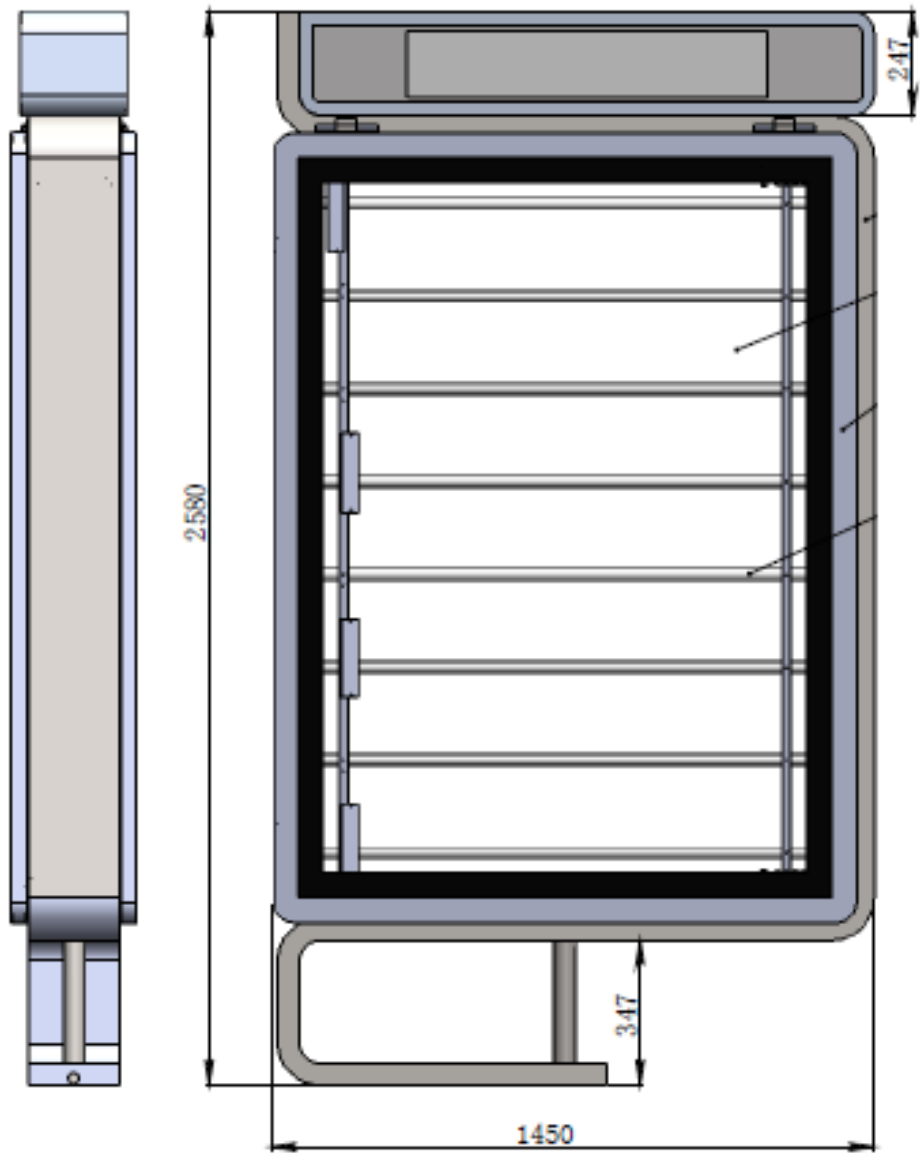

Základní technické údaje Citylight rollbox - double

Rozměr Citylightu (mm):	1450(š) x 2580(v) včetně rámu
Rozměr reklamní plochy (mm):	1290(š) x 1734(v) / 2,24 m²
Rozměr vizuelní plochy (mm):	1230(š) x 1680(v)
Počet reklamních plakátů (ks):	6
Celková hmotnost (kg)	221,0 (59,1kg/m²)
Provedení:	rám je vyroben z 1.5 válcovaných ocelových plechů, vizuelní plocha je osazena 3mm PC deskou
Otočný mechanismus:	otáčení reklamních motivů zajišťuje krokový motor s převodovkou, ovládán řídicí jednotkou, o výkonu 30W (2 motory)
Provoz:	pro maximální životnost je doporučena provozní doba 14 - 16 hodin denně
Napájení:	napětí 230V, frekvence 50Hz příkon 100W
Ovětlení:	vlastní, 4ks T8 zářivka (30W/ks)
Funkce:	Ochrana proti zkratu, voděodolnost, nastavení času zapnutí a vypnutí 4 rychlosti rolování
Umístění:	Outdoor (venkovní) a indoor (vnitřní), do země

Ceník:

Počet kusů:	Cena v Kč / kus:	Sleva v Kč / kus:	Sleva v Kč / celkem:	Sleva v %:	Cena v Kč / celkem:
1	82.650	0	0	0	82.650
2	80.170	2.480	4.960	3	160.340
3	78.520	4.130	12.390	5	235.560
4	76.865	5.785	23.140	7	307.460
5	75.215	7.435	37.175	9	376.075
6	72.735	9.915	59.490	12	436.410

Ceny jsou uvedeny bez DPH