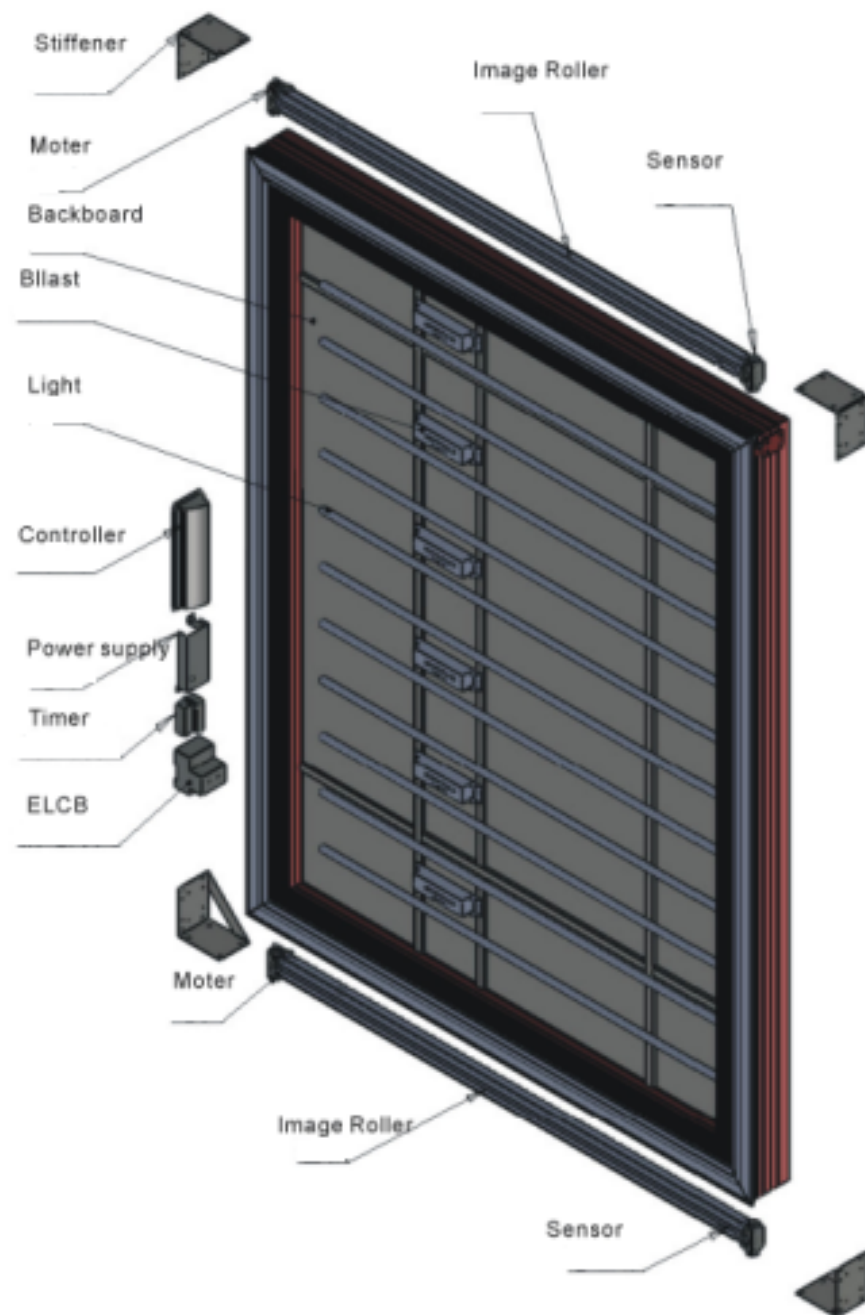

■ výroba ■ prodej ■ pronájem ■ servis ■ leasing ■ grafika ■ statika ■ konstrukce

Základní technické údaje Citylight rollbox - single

Rozměr Citylightu (mm):	1450(š) x 1900(v) včetně rámu
Rozměr reklamní plochy (mm):	1290(š) x 1734(v) / 2,24 m ²
Rozměr vizuelní plochy (mm):	1230(š) x 1680(v)
Počet reklamních plakátů (ks):	6
Celková hmotnost (kg)	92,0 (33,4kg/m ²)
Provedení:	rám je vyroben ze speciálních hliníkových slitin, vizuelní plocha je osazena 3mm PC deskou
Otočný mechanismus:	otáčení reklamních motivů zajišťuje krokový motor s převodovkou, ovládán řídicí jednotkou, o výkonu 30W (2 motory)
Provoz:	pro maximální životnost je doporučena provozní doba 14 - 16 hodin denně
Napájení:	napětí 230V, frekvence 50Hz příkon 100W
Ovětlení:	vlastní, 6ks T8 zářivka (30W/ks)
Funkce:	Ochrana proti zkratu, voděodolnost, nastavení času zapnutí a vypnutí 4 rychlosti rolování
Umístění:	Outdoor (venkovní) a indoor (vnitřní), na zeď nebo do země

Ceny jsou uvedeny bez DPH

Základní technické údaje Citylight rollbox - double

Rozměr Citylightu (mm):	1450(š) x 2580(v) včetně rámu
Rozměr reklamní plochy (mm):	1290(š) x 1734(v) / 2,24 m ²
Rozměr vizuelní plochy (mm):	1230(š) x 1680(v)
Počet reklamních plakátů (ks):	6
Celková hmotnost (kg)	221,0 (59,1kg/m ²)
Provedení:	rám je vyroben z 1.5 válcovaných ocelových plechů, vizuelní plocha je osazena 3mm PC deskou
Otočný mechanismus:	otáčení reklamních motivů zajišťuje krokový motor s převodovkou, ovládán řídicí jednotkou, o výkonu 30W (2 motory)
Provoz:	pro maximální životnost je doporučena provozní doba 14 - 16 hodin denně
Napájení:	napětí 230V, frekvence 50Hz příkon 100W
Ovětlení:	vlastní, 4ks T8 zářivka (30W/ks)
Funkce:	Ochrana proti zkratu, voděodolnost, nastavení času zapnutí a vypnutí 4 rychlosti rolování
Umístění:	Outdoor (venkovní) a indoor (vnitřní), do země