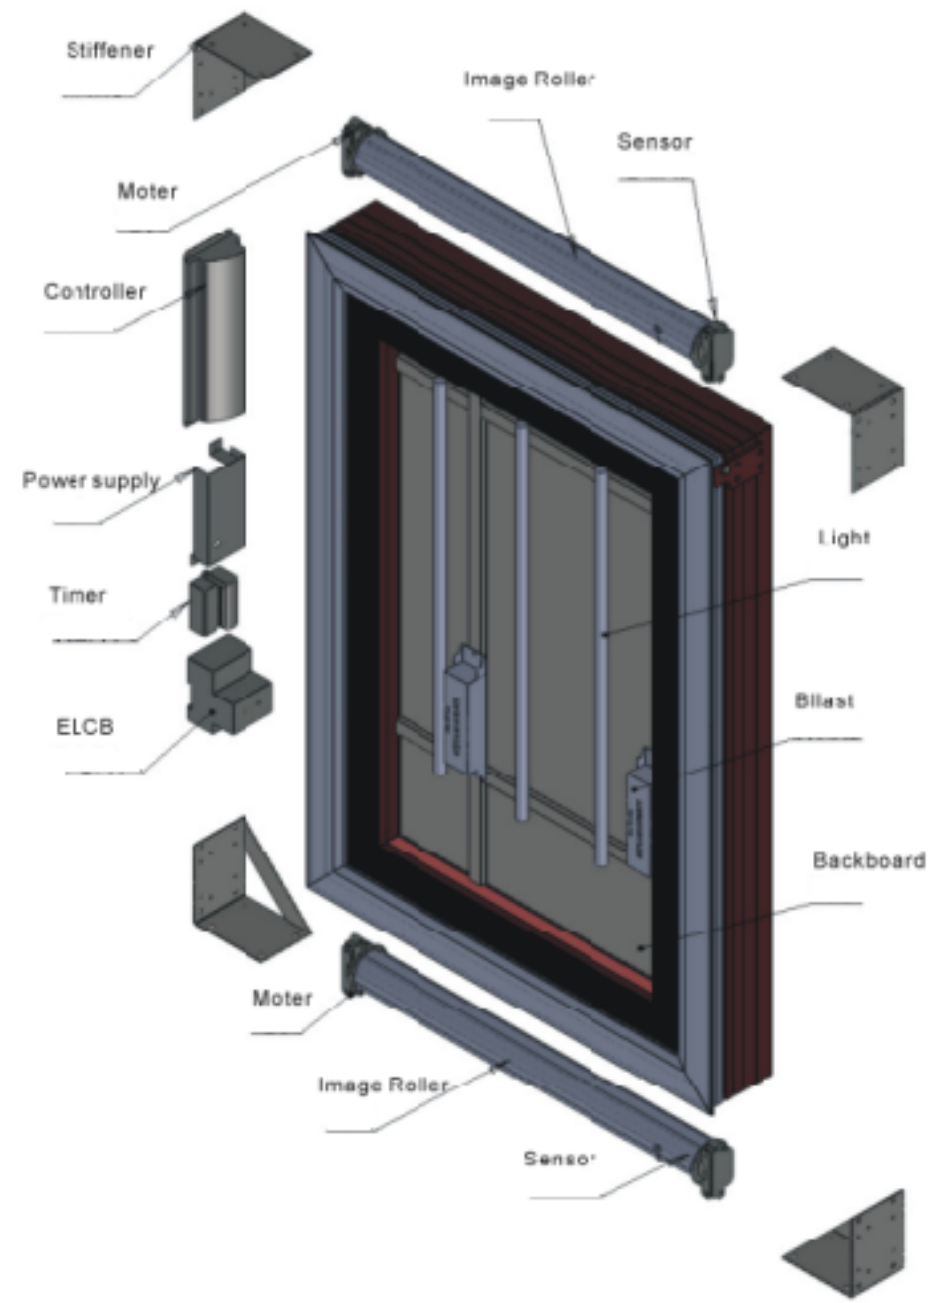

Základní technické údaje Citylight rollbox - 700x1000

Rozměr Citylightu (mm):	700(š) x 1000(v) včetně rámu
Rozměr reklamní plochy (mm):	580(š) x 880(v) / 0,51 m²
Rozměr vizuelní plochy (mm):	480(š) x 780(v)
Počet reklamních plakátů (ks):	6
Celková hmotnost (kg)	25 (35,7kg/m²)
Provedení:	rám je vyroben ze speciálních hliníkových slitin, vizuelní plocha je osazena 3mm PC deskou
Otočný mechanismus:	otáčení reklamních motivů zajišťuje krokový motor s převodovkou, ovládán řídicí jednotkou, o výkonu 30W (2 motory)
Provoz:	pro maximální životnost je doporučena provozní doba 14 - 16 hodin denně
Napájení:	napětí 230V, frekvence 50Hz příkon 100W
Ovětlení:	vlastní, 6ks T8 zářivka (30W/ks)
Funkce:	Ochrana proti zkratu, voděodolnost, nastavení času zapnutí a vypnutí 4 rychlosti rolování
Umístění:	Outdoor (venkovní) a indoor (vnitřní), na zeď nebo do země

Ceník:

Počet kusů:	Cena v Kč / kus:	Sleva v Kč / kus:	Sleva v Kč / celkem:	Sleva v %:	Cena v Kč / celkem:
1	27.450	0	0	0	27.450
2	26.630	820	1.640	3	53.260
3	26.080	1.370	4.110	5	78.240
4	25.530	1.920	7.680	7	102.120
5	24.980	2.470	12.350	9	124.900
6	24.155	3.295	19.770	12	144.930

Ceny jsou uvedeny bez DPH