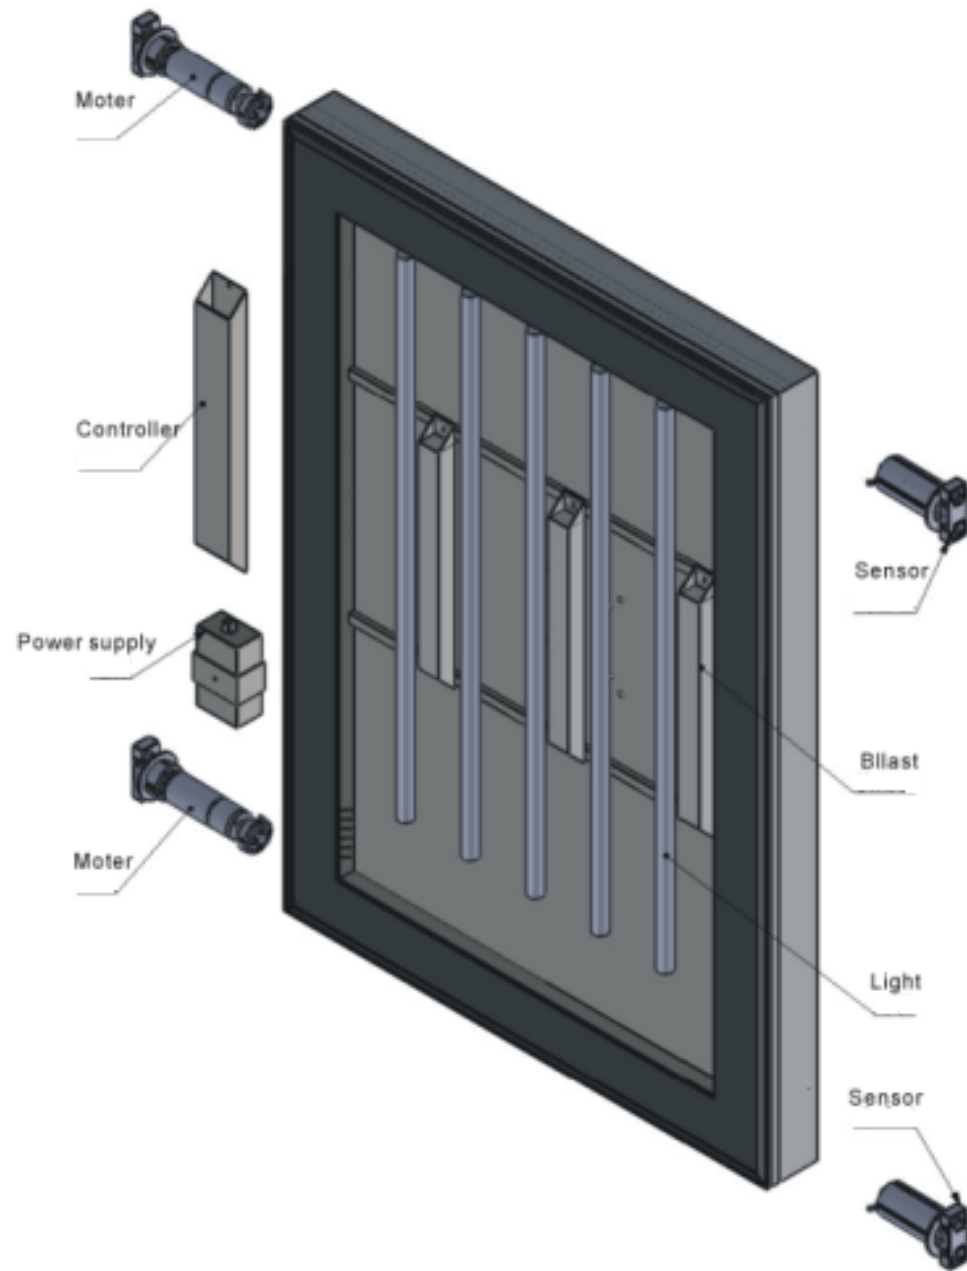

Ceny jsou uvedeny bez DPH

Základní technické údaje Citylight rollbox - Slim A1

Rozměr Citylightu (mm):	594(š) x 841(v) včetně rámu
Rozměr reklamní plochy (mm):	534(š) x 781(v) / 0,42 m ²
Rozměr vizuelní plochy (mm):	504(š) x 751(v)
Počet reklamních plakátů (ks):	3
Celková hmotnost (kg)	14 (28,0kg/m ²)
Provedení:	rám je vyroben ze speciálních hliníkových slitin, vizuelní plocha je osazena 4mm tvrzeným sklem
Otočný mechanismus:	otáčení reklamních motivů zajišťuje krokový motor s převodovkou, ovládán řídicí jednotkou, o výkonu 15W (2 motory)
Provoz:	pro maximální životnost je doporučena provozní doba 14 - 16 hodin denně
Napájení:	napětí 230V, frekvence 50Hz příkon 100W
Ovětlení:	vlastní, zářivky T4 (18W/ks)
Funkce:	Ochrana proti zkratu, voděodolnost, nastavení času zapnutí a vypnutí 4 rychlosti rolování
Umístění:	indoor (vnitřní), na zeď
Další velikosti:	A2, A3

Ceny jsou uvedeny bez DPH

Základní technické údaje Citylight rollbox - 700x1000

Rozměr Citylightu (mm):	700(š) x 1000(v) včetně rámu
Rozměr reklamní plochy (mm):	580(š) x 880(v) / 0,51 m ²
Rozměr vizuelní plochy (mm):	480(š) x 780(v)
Počet reklamních plakátů (ks):	6
Celková hmotnost (kg)	25 (35,7kg/m ²)
Provedení:	rám je vyroben ze speciálních hliníkových slitin, vizuelní plocha je osazena 3mm PC deskou
Otočný mechanismus:	otáčení reklamních motivů zajišťuje krokový motor s převodovkou, ovládán řídicí jednotkou, o výkonu 30W (2 motory)
Provoz:	pro maximální životnost je doporučena provozní doba 14 - 16 hodin denně
Napájení:	napětí 230V, frekvence 50Hz příkon 100W
Ovětlení:	vlastní, 6ks T8 zářivka (30W/ks)
Funkce:	Ochrana proti zkratu, voděodolnost, nastavení času zapnutí a vypnutí 4 rychlosti rolování
Umístění:	Outdoor (venkovní) a indoor (vnitřní), na zeď nebo do země