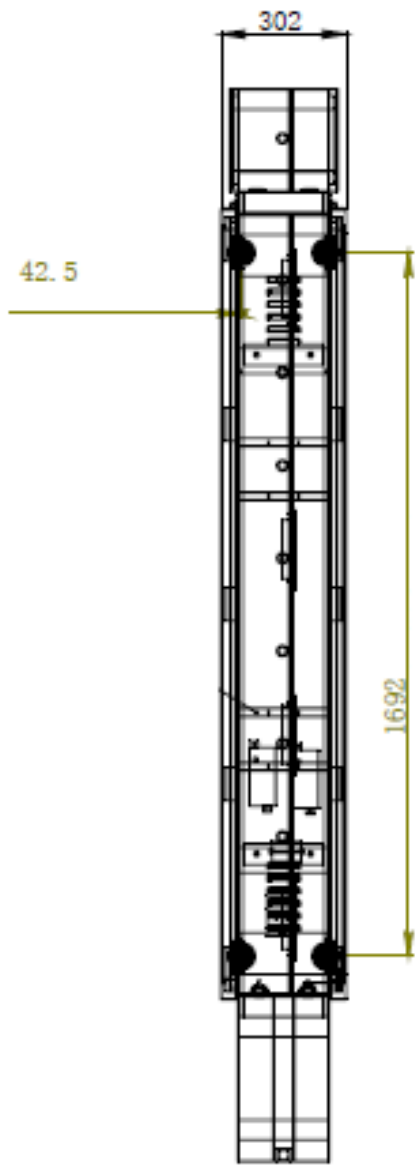

Základní technické údaje Citylight rollbox - double

Rozměr Citylightu (mm):	1450(š) x 2580(v) včetně rámu
Rozměr reklamní plochy (mm):	1290(š) x 1734(v) / 2,24 m²
Rozměr vizuelní plochy (mm):	1230(š) x 1680(v)
Počet reklamních plakátů (ks):	6
Celková hmotnost (kg)	221,0 (59,1kg/m²)
Provedení:	rám je vyroben z 1.5 válcovaných ocelových plechů, vizuelní plocha je osazena 3mm PC deskou
Otočný mechanismus:	otáčení reklamních motivů zajišťuje krokový motor s převodovkou, ovládán řídicí jednotkou, o výkonu 30W (2 motory)
Provoz:	pro maximální životnost je doporučena provozní doba 14 - 16 hodin denně
Napájení:	napětí 230V, frekvence 50Hz příkon 100W
Ovětlení:	vlastní, 4ks T8 zářivka (30W/ks)
Funkce:	Ochrana proti zkratu, voděodolnost, nastavení času zapnutí a vypnutí 4 rychlosti rolování
Umístění:	Outdoor (venkovní) a indoor (vnitřní), do země

Ceník:

Počet kusů:	Cena v Kč / kus:	Sleva v Kč / kus:	Sleva v Kč / celkem:	Sleva v %:	Cena v Kč / celkem:
1	82.650	0	0	0	82.650
2	80.170	2.480	4.960	3	160.340
3	78.520	4.130	12.390	5	235.560
4	76.865	5.785	23.140	7	307.460
5	75.215	7.435	37.175	9	376.075
6	72.735	9.915	59.490	12	436.410

Ceny jsou uvedeny bez DPH